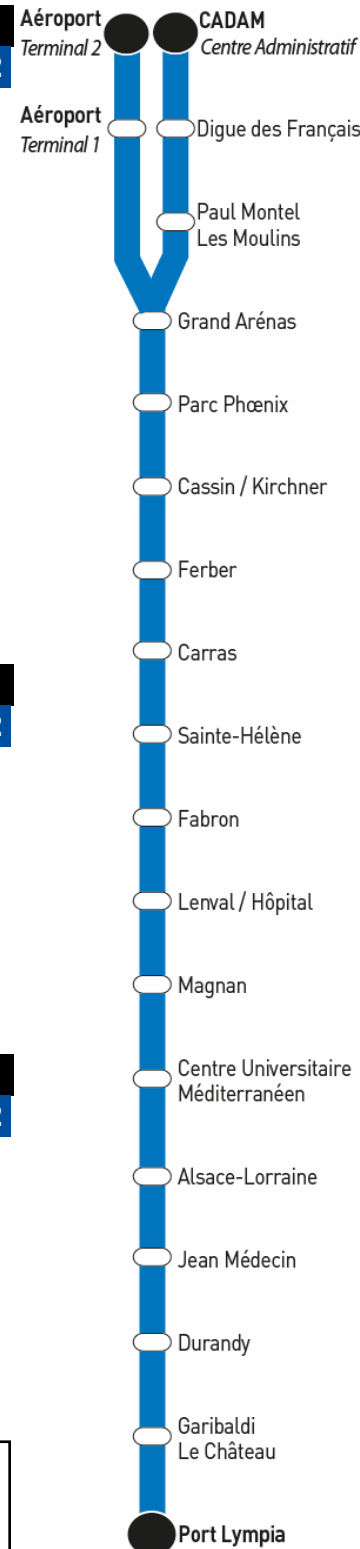

Arrêt

Aéroport Terminal 2

Direction **Port Lympia**

Lundi à Vendredi

04	05	06	07	08	09	10	11	12	13	14	15	16	17	18	19	20	21	22	23	00	01	02
	25 45	02 24 49	11 26 36 46													05 19 33 47	05 25 45	05 25 45	10 30 50	15		
Toutes les 4 à 6 minutes.																						

Samedi

04	05	06	07	08	09	10	11	12	13	14	15	16	17	18	19	20	21	22	23	00	01	02
	25 45	02 24 49	11 26 36 46													05 19 33 47	05 25 45	05 25 45	10 30 50	15		
Toutes les 4 à 6 minutes.																						

Dimanche et jours fériés

04	05	06	07	08	09	10	11	12	13	14	15	16	17	18	19	20	21	22	23	00	01	02
	28 53	28 50	12 33 57	15 33 45	02 13 24 36 47 58	10 21 32 44 55	06 18 29 40 52	03 14 26 37 48	00 11 22 34 45 56	08 19 30 42 53	04 16 27 38 50	01 12 23 34 45 57	08 19 30 41 52	04 15 26 38 49	01 13 25 37 49	00 15 34 54	14 34 56	19 43	10 30 55	15		

Informations

08 1006 1006

Service 0,06 € / min
+ prix appel

Points de vente

Du lundi au samedi de 6h à 20h30
Le dimanche 7h à 20h
ou lignesdazur.com

**LIGNES
D'AZUR**

**MÉTROPOLE
NICE CÔTE D'AZUR**