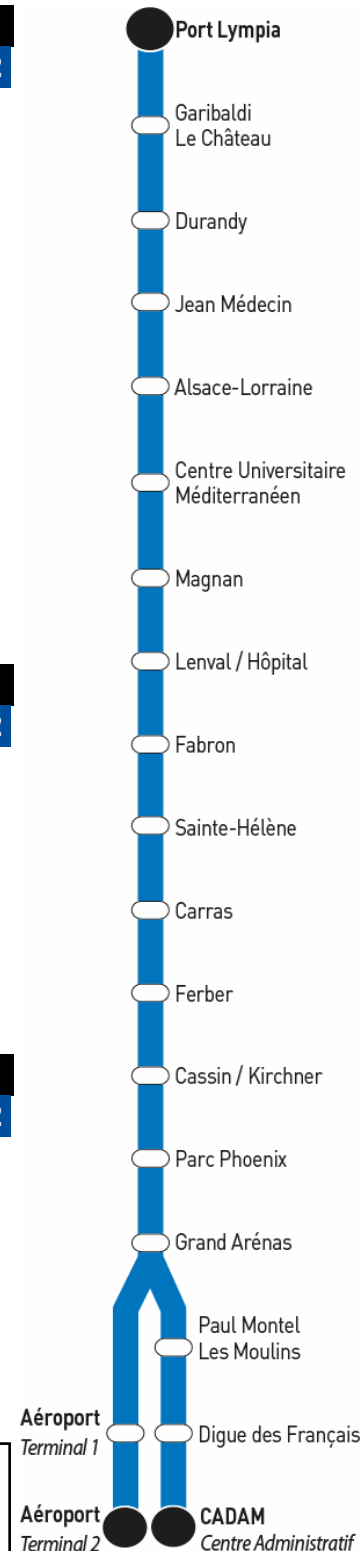

Arrêt

Port Lympia

Direction **CADAM** ou **Aéroport Terminal 2**

Lundi à Vendredi

04	05	06	07	08	09	10	11	12	13	14	15	16	17	18	19	20	21	22	23	00	01	02
45*	05*	05*	01													04	02*	10*	00	00	15	
55	15	15	07*													10*	09	30*	11*	10		
	25*	25*	13													16	24*	40	34*	25		
	35	35	19*													22*	32	50*	46	40		
	45*	42*	25													28	40*		55			
	55	49	31*													34	50					
		55*	37													41*						
			42*													48						
			47													55						
			52*																			
			57																			

Toutes les
4 à 6
minutes.

Samedi

04	05	06	07	08	09	10	11	12	13	14	15	16	17	18	19	20	21	22	23	00	01	02
45*	05*	05*	01													04	02*	10*	00	00	15	
55	15	15	07*													10*	09	30*	11*	10		
	25*	25*	13													16	24*	40	34*	25		
	35	35	19*													22*	32	50*	46	40		
	45*	42*	25													28	40*		55			
	55	49	31*													34	50					
		55*	37													41*						
			42*													48						
			47													55						
			52*																			
			57																			

Toutes les
4 à 6
minutes.

Dimanche et jours fériés

04	05	06	07	08	09	10	11	12	13	14	15	16	17	18	19	20	21	22	23	00	01	02
45*	00	10*	06	03	03	00	03*	05	02	04*	01*	02	03*	01*	02	00	05	05*	10*	00	00	
	15*	22	17*	09*	09*	06*	08	11*	07*	10	06	08*	09	06	08*	06	15*	25*	34*	15	15	
	30	33*	28	15	15	12	14*	16	13	15*	12*	13	15*	11*	14	12*	25	35	46	30		
	45*	44	39*	21*	21*	17*	20	22*	19*	21	18	19*	20	17	19*	18	35*	46*		45		
	58	55*	50	27	26	23	25*	28	24	27*	23*	25	26*	23*	25	24	45	58				
			57*	33*	32*	29*	31	33*	30*	32	29	30*	32	28	30	30						
				39	38	34	37*	39	36	38*	35*	36	37*	34*	36*	37*						
				45*	43*	40*	42	45*	41*	44	40	42*	43	40	42	45						
				51	49	46	48*	50	47	49*	45*	47	49*	45*	48	55*						
				57*	55*	51*	54	56*	53*	55	51	53*	55	51	54*