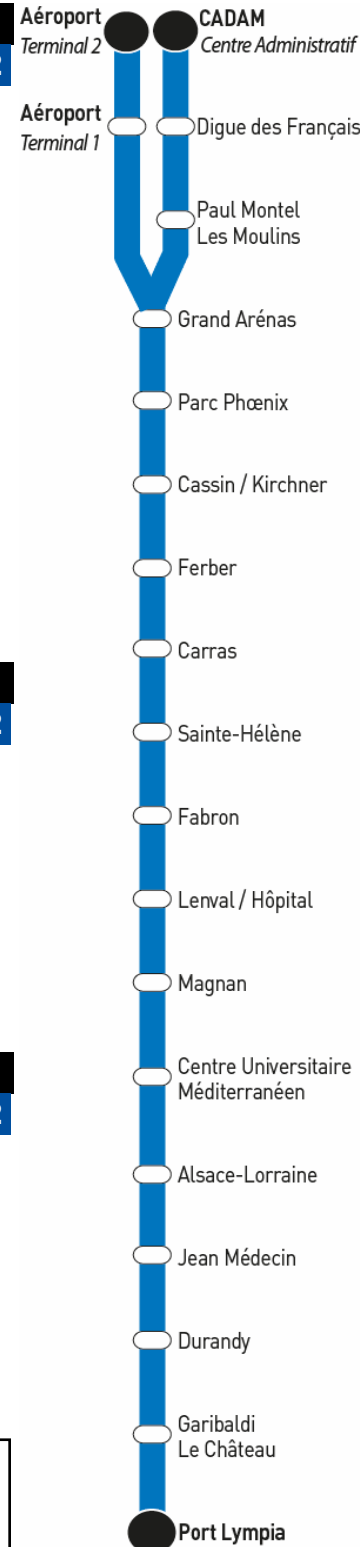

Arrêt

CADAM / Centre Administratif

Direction **Port Lympia**

Lundi à Vendredi

04	05	06	07	08	09	10	11	12	13	14	15	16	17	18	19	20	21	22	23	00	01	02
05	05	11	02													12	15	15	20	00		
15	15	18	07													26	35	35		35		
25	35	32	17													40	55	57				
35	55	38	22													55						
45		44	32																			
55		56	42																			
			52																			
			57																			

Toutes les
4 à 6
minutes.

Samedi

04	05	06	07	08	09	10	11	12	13	14	15	16	17	18	19	20	21	22	23	00	01	02
05	05	11	02													12	15	15	20	00		
15	15	18	07													26	35	35		35		
25	35	32	17													40	55	57				
35	55	38	22													55						
45		44	32																			
55		56	42																			
			52																			
			57																			

Toutes les
4 à 6
minutes.

Dimanche et jours fériés

04	05	06	07	08	09	10	11	12	13	14	15	16	17	18	19	20	21	22	23	00	01	02
05	05	05	02	03	07	04	01	09	05	02	10	07	02	09	07	07	05	08	20	35		
20	17	17	20	09	19	15	12	20	17	13	21	18	14	21	19	25	25	32	45			
35	41	40	27	21	30	27	23	31	28	25	33	28	25	32	31	45	45	56				
50			39	27	41	38	35	43	39	36	44	40	35	43	43							
			45	39	53	49	46	54	51	47	55	51	47	55	54							
			51	50	56		57			59			58									

Informations

08 1006 1006

Service 0,06 € / min
+ prix appel

Points de vente

Du lundi au samedi de 6h à 20h30
Le dimanche 7h à 20h
ou lignesdazur.com

**LIGNES
D'AZUR**

**MÉTROPOLE
NICE CÔTE D'AZUR**